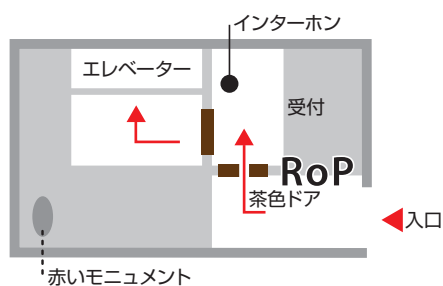

Mizuno Networking Office / IMA・RPP

〒107-0052 東京都港区赤坂2-23-1 アークヒルズフロントタワー RoP1005

Phone: 03-3568-3101 Facsimile: 03-3568-3102

www.miznos.com

ACCESS MAP

●『アークヒルズフロントタワー』 入口からのご案内

1. エントランス右手の茶色の『RoP』自動ドアよりお入りください
2. 中にあるインターホンで『1005』をお呼び出してください