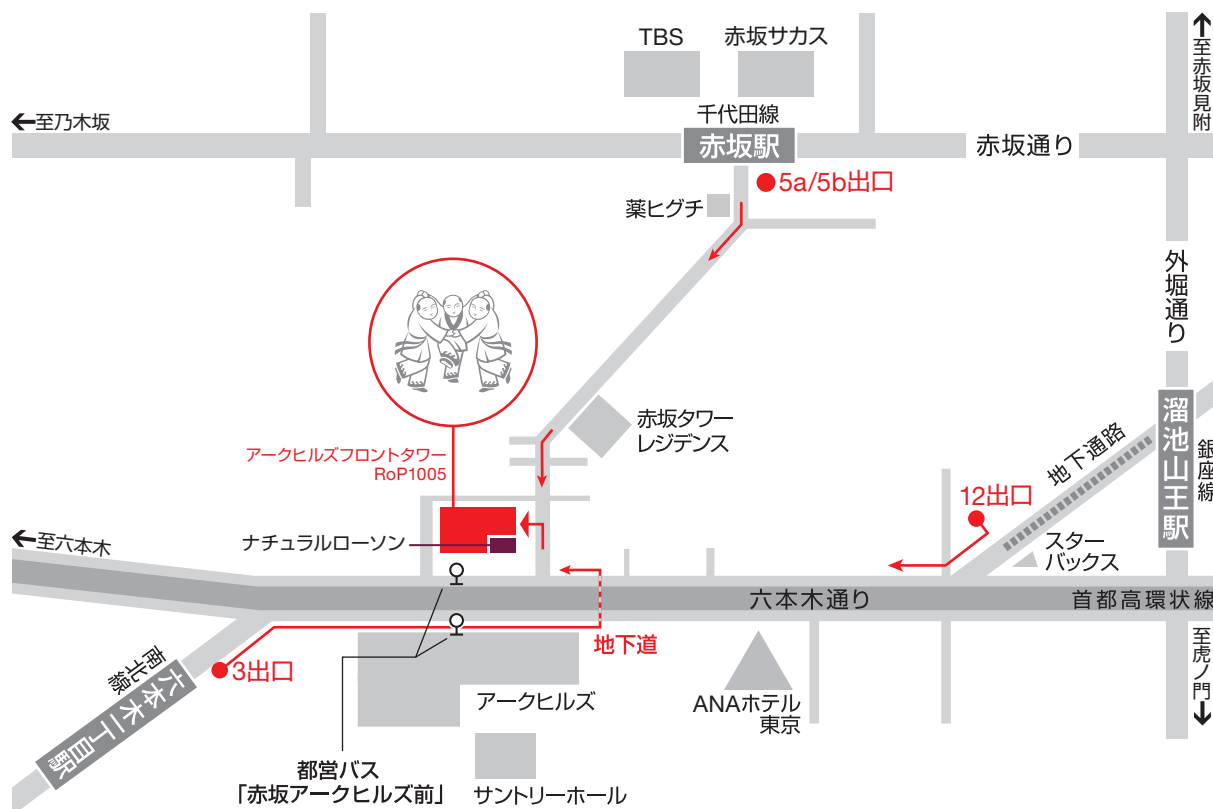

Mizuno Networking Office / IMA・RPP

〒107-0052 東京都港区赤坂2-23-1 アークヒルズフロントタワー RoP1005

Phone: 03-3568-3101 Facsimile: 03-3568-3102

www.miznos.com

ACCESS MAP

●『アークヒルズフロントタワー』 入口からのご案内

1. エントランス右手の茶色の『RoP』自動ドアよりお入りください
2. 中にあるインターホンで『1005』をお呼び出してください

●交通機関によるご来社のご案内

- 電車をご利用の場合
 - 東京メトロ千代田線 『赤坂』駅
5a/5b出口 徒歩 約7分
 - 東京メトロ銀座線・南北線 『溜池山王』駅
12出口 改札口より徒歩 約8分
 - 東京メトロ南北線 『六本木一丁目』駅
3出口 徒歩 約6分
- バスをご利用の場合
 - 都営バス 都01系統 『赤坂アークヒルズ前』
- お車をご利用の場合
 - *別途ご案内させていただきます
ご相談ください